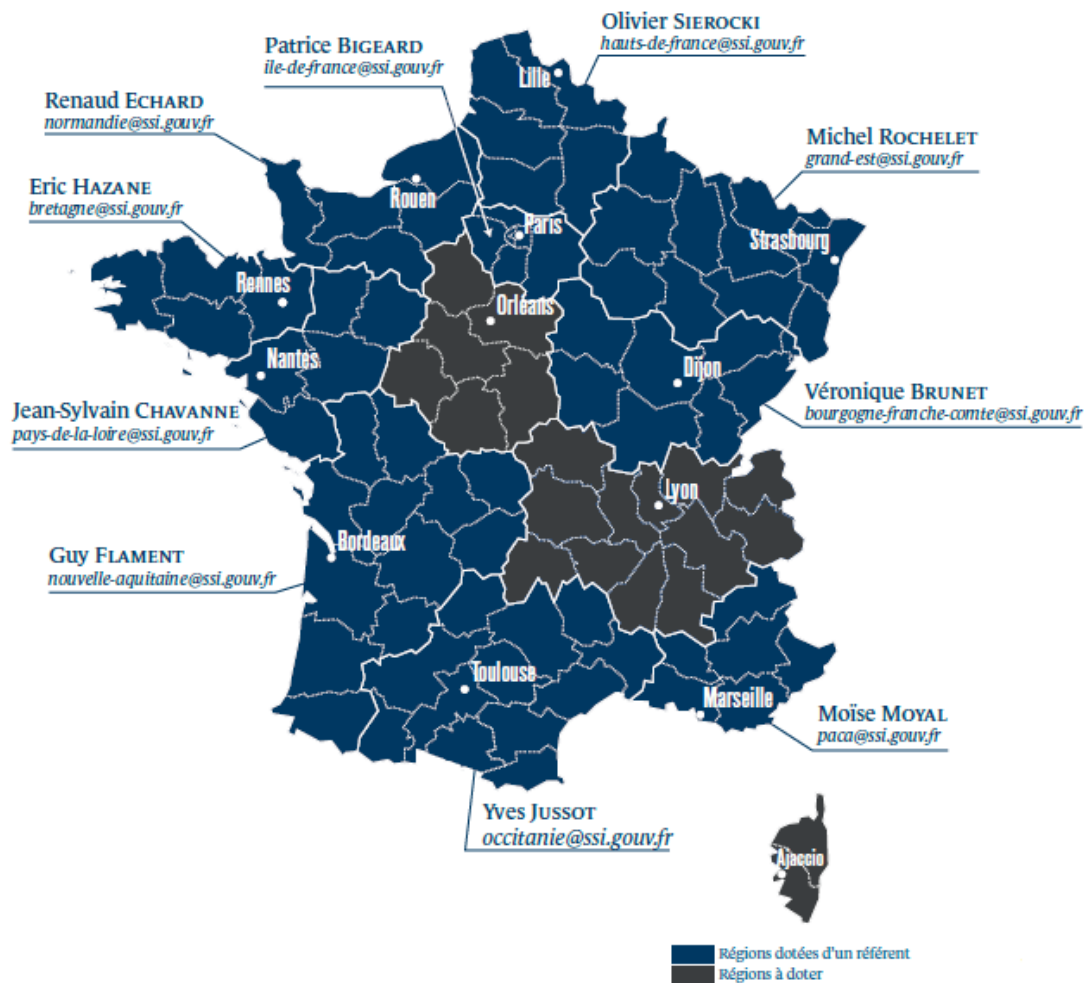

# Le dispositif d'action territoriale de l'ANSSI

Agence nationale de la sécurité des systèmes d'information

[www.ssi.gouv.fr](http://www.ssi.gouv.fr) - @ANSSI\_FR

51, boulevard de La Tour-Maubourg - 75700 PARIS 07 SP - FRANCE

## Animation de réseaux

Identifier les relais (pôles de compétitivité, syndicats mixtes, communautés d'agglomérations) et coordonner l'action des acteurs locaux (associations, CCI, RCC).